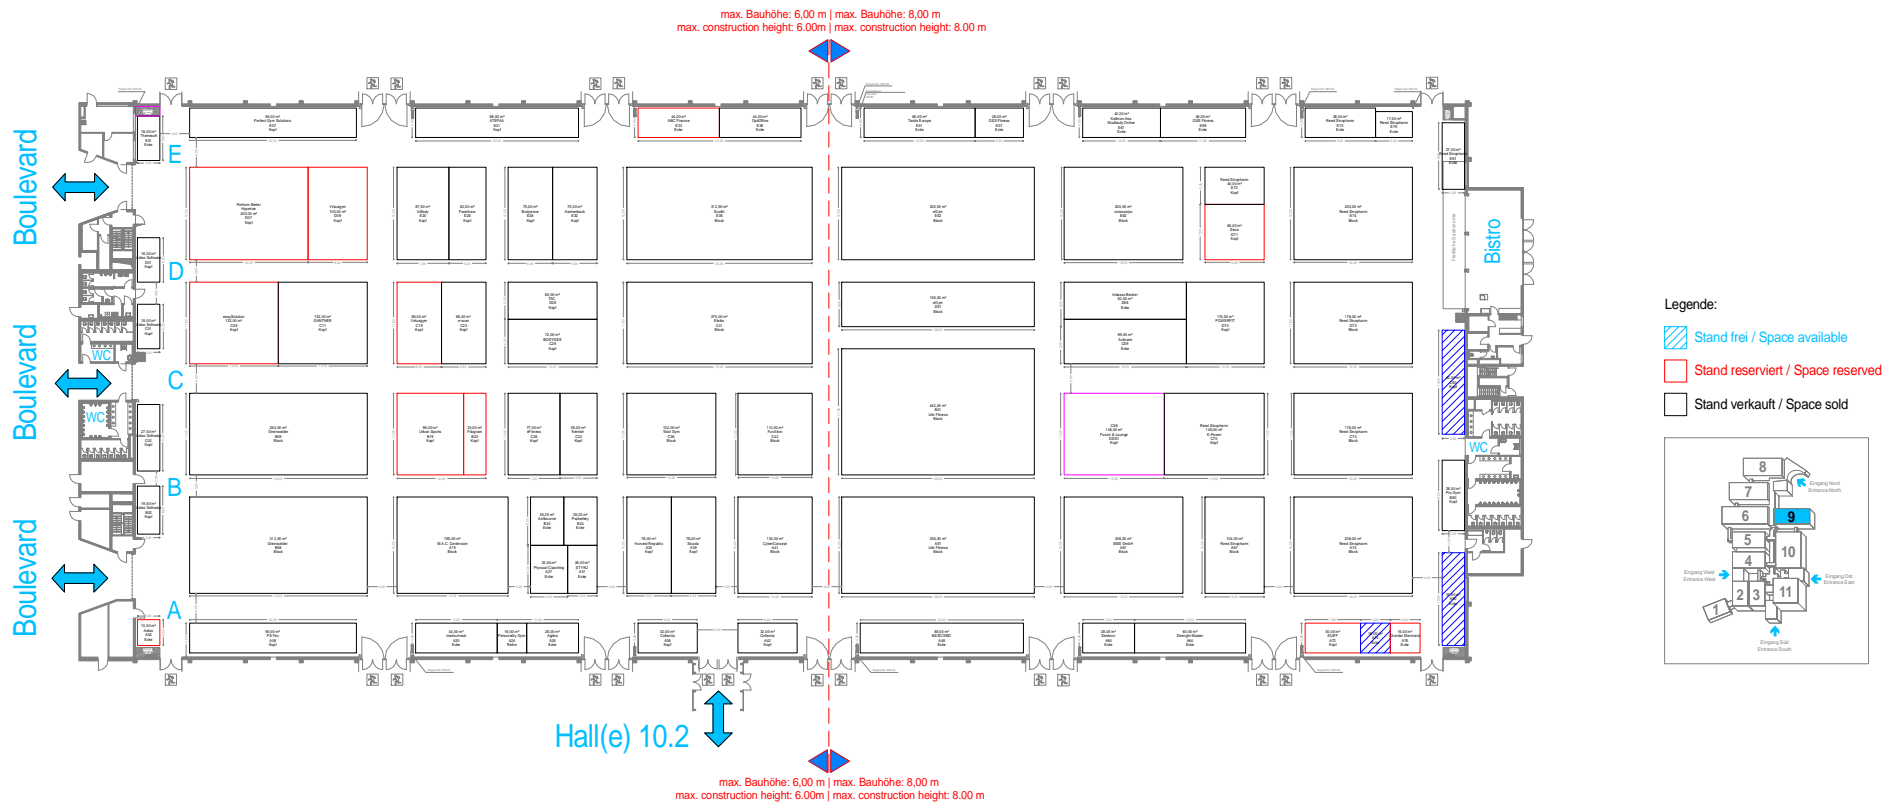

FIBO 2020 | Hall(e) 9: Cardio & Strength, Consulting Services, EMS & Vibration

Vorläufige Aufplanung, Stand: 05.08.2019, Änderungen vorbehalten | Preliminary planning as of: 05.08.2019, subject to changes
Dies ist kein technischer Hallenplan - alle Maße sind eigenverantwortlich zu überprüfen! | This is not a technical floor plan - all measures/dimensions must be checked on own authority!