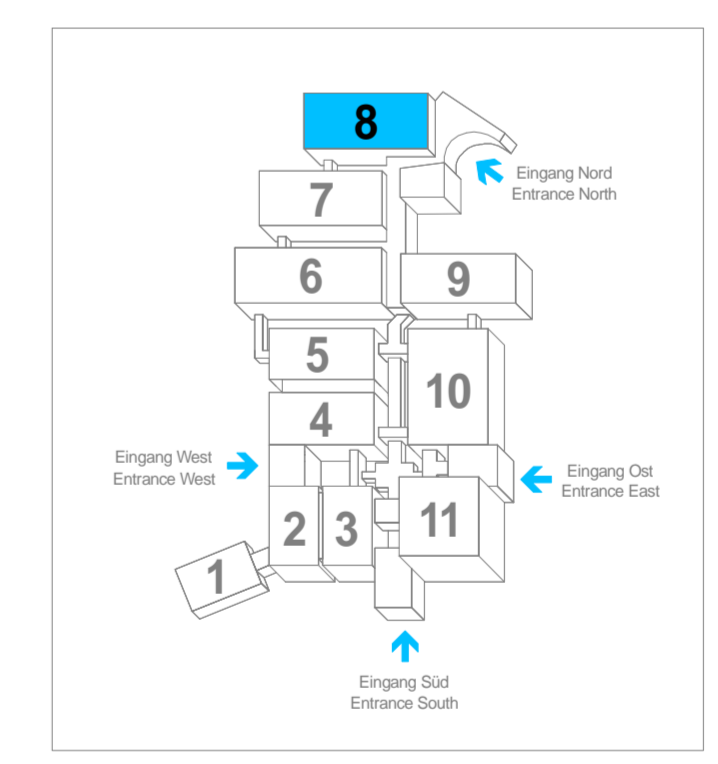

FIBO 2020 | Hall(e) 8: Health Training Equipment, Interior, Wellness & SPA

Vorläufige Aufplanung, Stand: 02.08.2019, Änderungen vorbehalten | Preliminary planning as of: 02.08.2019, subject to changes
Dies ist kein technischer Hallenplan - alle Maße sind eigenverantwortlich zu überprüfen! | This is not a technical floor plan - all measures/dimensions must be checked on own authority!