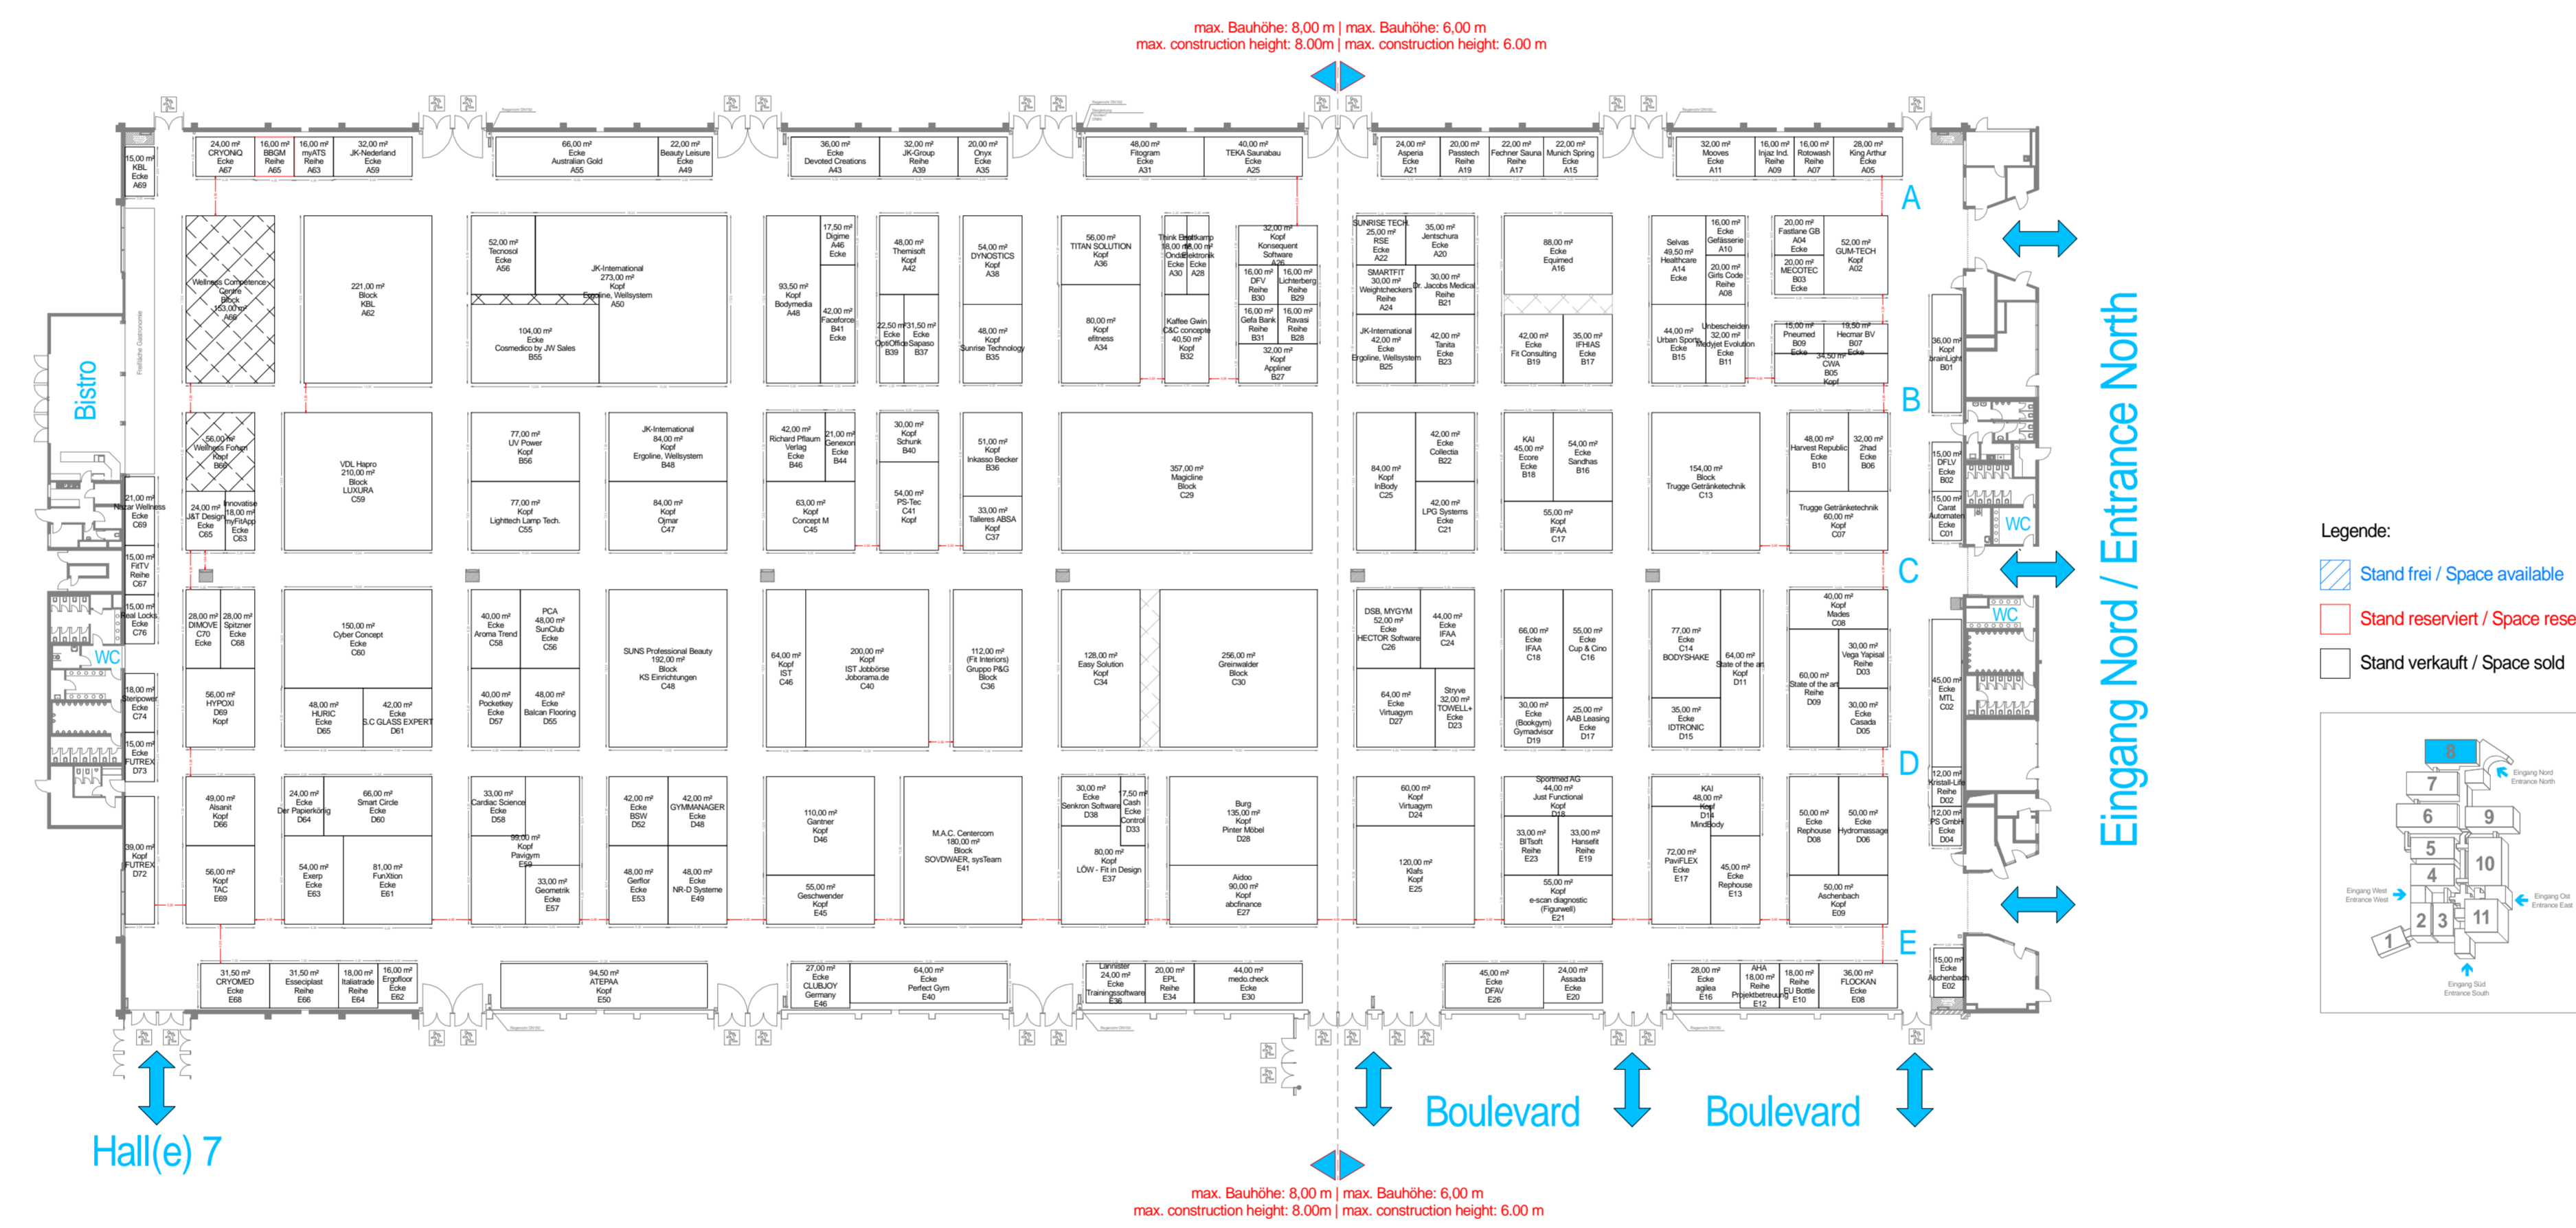

FIBO 2019 | Hall(e) 8: PHYSIO, INTERIOR, CONSULTING SERVICES, WELLNESS & BEAUTY