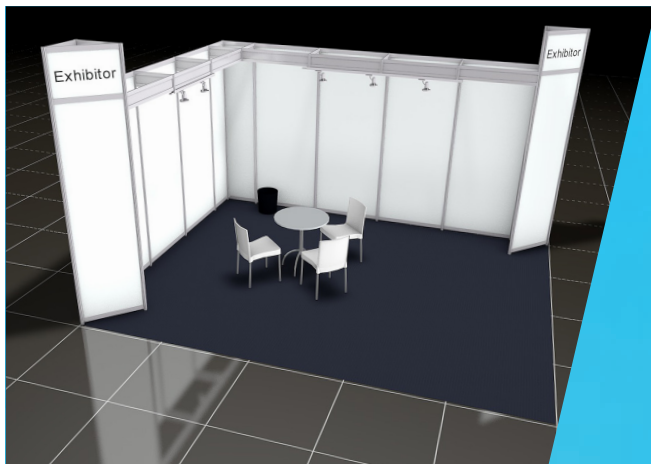

STANDGESTALTUNG LEICHT GEMACHT!

TYP PRIMO FUNKTIONAL & PREISGÜNSTIG

Das Paket Primo enthält:

- ▸ Teppich dunkelblau/anthrazit
- ▸ Rück- und Seitenwände weiss
- ▸ Ecksäulen weiss
- ▸ Rasterdecke für Beleuchtung
- ▸ Strahler 100 Watt (1 Stück /4m²)
- ▸ 1 Tisch (rund)
- ▸ 3 Stühle weiss
- ▸ 1 Papierkorb
- ▸ 3-fach Steckdose
- ▸ Inkl. Beschriftung (15 Buchstaben)
  Logo gegen Aufpreis möglich

PAKETPREIS € 95,-/m² zzgl. Mwst. (ohne Stromanschluß)