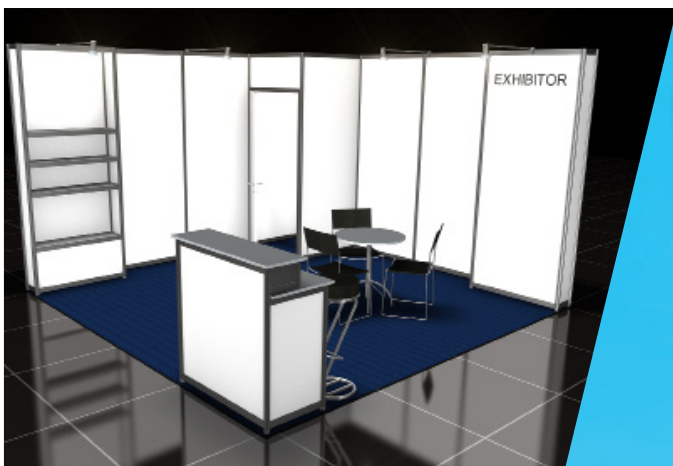

## TYP PRIMO FUNKTIONAL & PREISGÜNSTIG

Das Paket Primo enthält:

- Teppich dunkelblau/anthrazit
- Rück- und Seitenwände weiss
- Ecksäulen weiss
- Rasterdecke für Beleuchtung
- Strahler 100 Watt (1 Stück /4m<sup>2</sup>)
- 1 Tisch (rund)
- 3 Stühle weiss
- 1 Papierkorb
- 3-fach Steckdose
- Inkl. Beschriftung (15 Buchstaben)  
Logo gegen Aufpreis möglich

## TYP BUSINESS CLEAN & MIT STAURAUUM

Das Paket Business enthält:

- Teppich dunkelblau/anthrazit
- abschließbare Kabine (1 m<sup>2</sup>)
- Rück- und Seitenwände weiss
- Barpult versperrbar mit Board
- 1 Barhocker
- 1 Papierkorb
- 1 Tisch (rund)
- 3 Stühle
- Regalelement mit Podest und 3 Fächern
- Auslegestrahler (1Stück/4m<sup>2</sup>)
- 3-fach Steckdose
- Inkl. Beschriftung (15 Buchstaben)  
Logo gegen Aufpreis möglich

## TYP ATLAS FARBIG, OFFEN & HELL

Das Paket Atlas enthält:

- Deko-Element in Weiß, Rot, Blau, Dunkelgrau, oder Lichtgrau
- Blende auf Deko-Element und seitlich inkl. Beschriftung (Logo und Farben möglich gegen Aufpreis)
- Halogenstrahler
- Prospektständer
- abschließbare Kabine (1 m<sup>2</sup>)
- Teppich
- Tisch (rund) und 3 Stühle
- Infotheke mit Barhocker, Papierkorb
- Rück- und Seitenwände
- 3-fach Steckdose