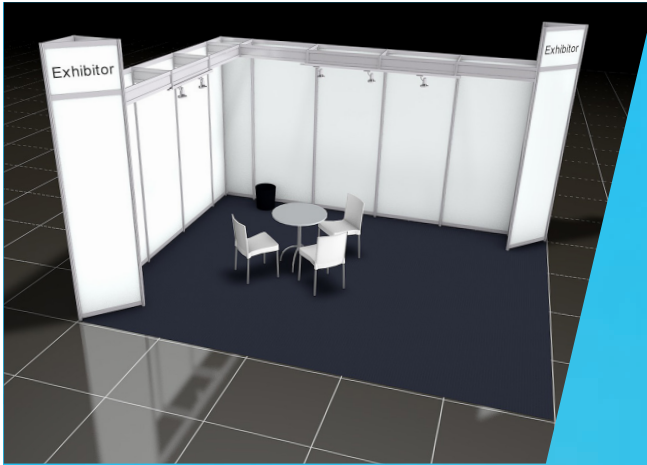

BOOTH DESIGN MADE EASY!

TYP PRIMO FUNCTIONAL & LOW PRICES

The booth package includes:

- ▸ carpet dark blue / anthracite
- ▸ walls white
- ▸ corner column white
- ▸ grid ceiling for lighting
- ▸ spotlight 100 W (1 pc /4sqm)
- ▸ 1 table (round)
- ▸ 3 chairs white
- ▸ 1 paper basket
- ▸ triple socket
- ▸ Incl. lettering (15 letters)
- ▸ Logo with extra charge

PAC.-PRICE € 95,-/m² excl. taxes (excl. power connection)