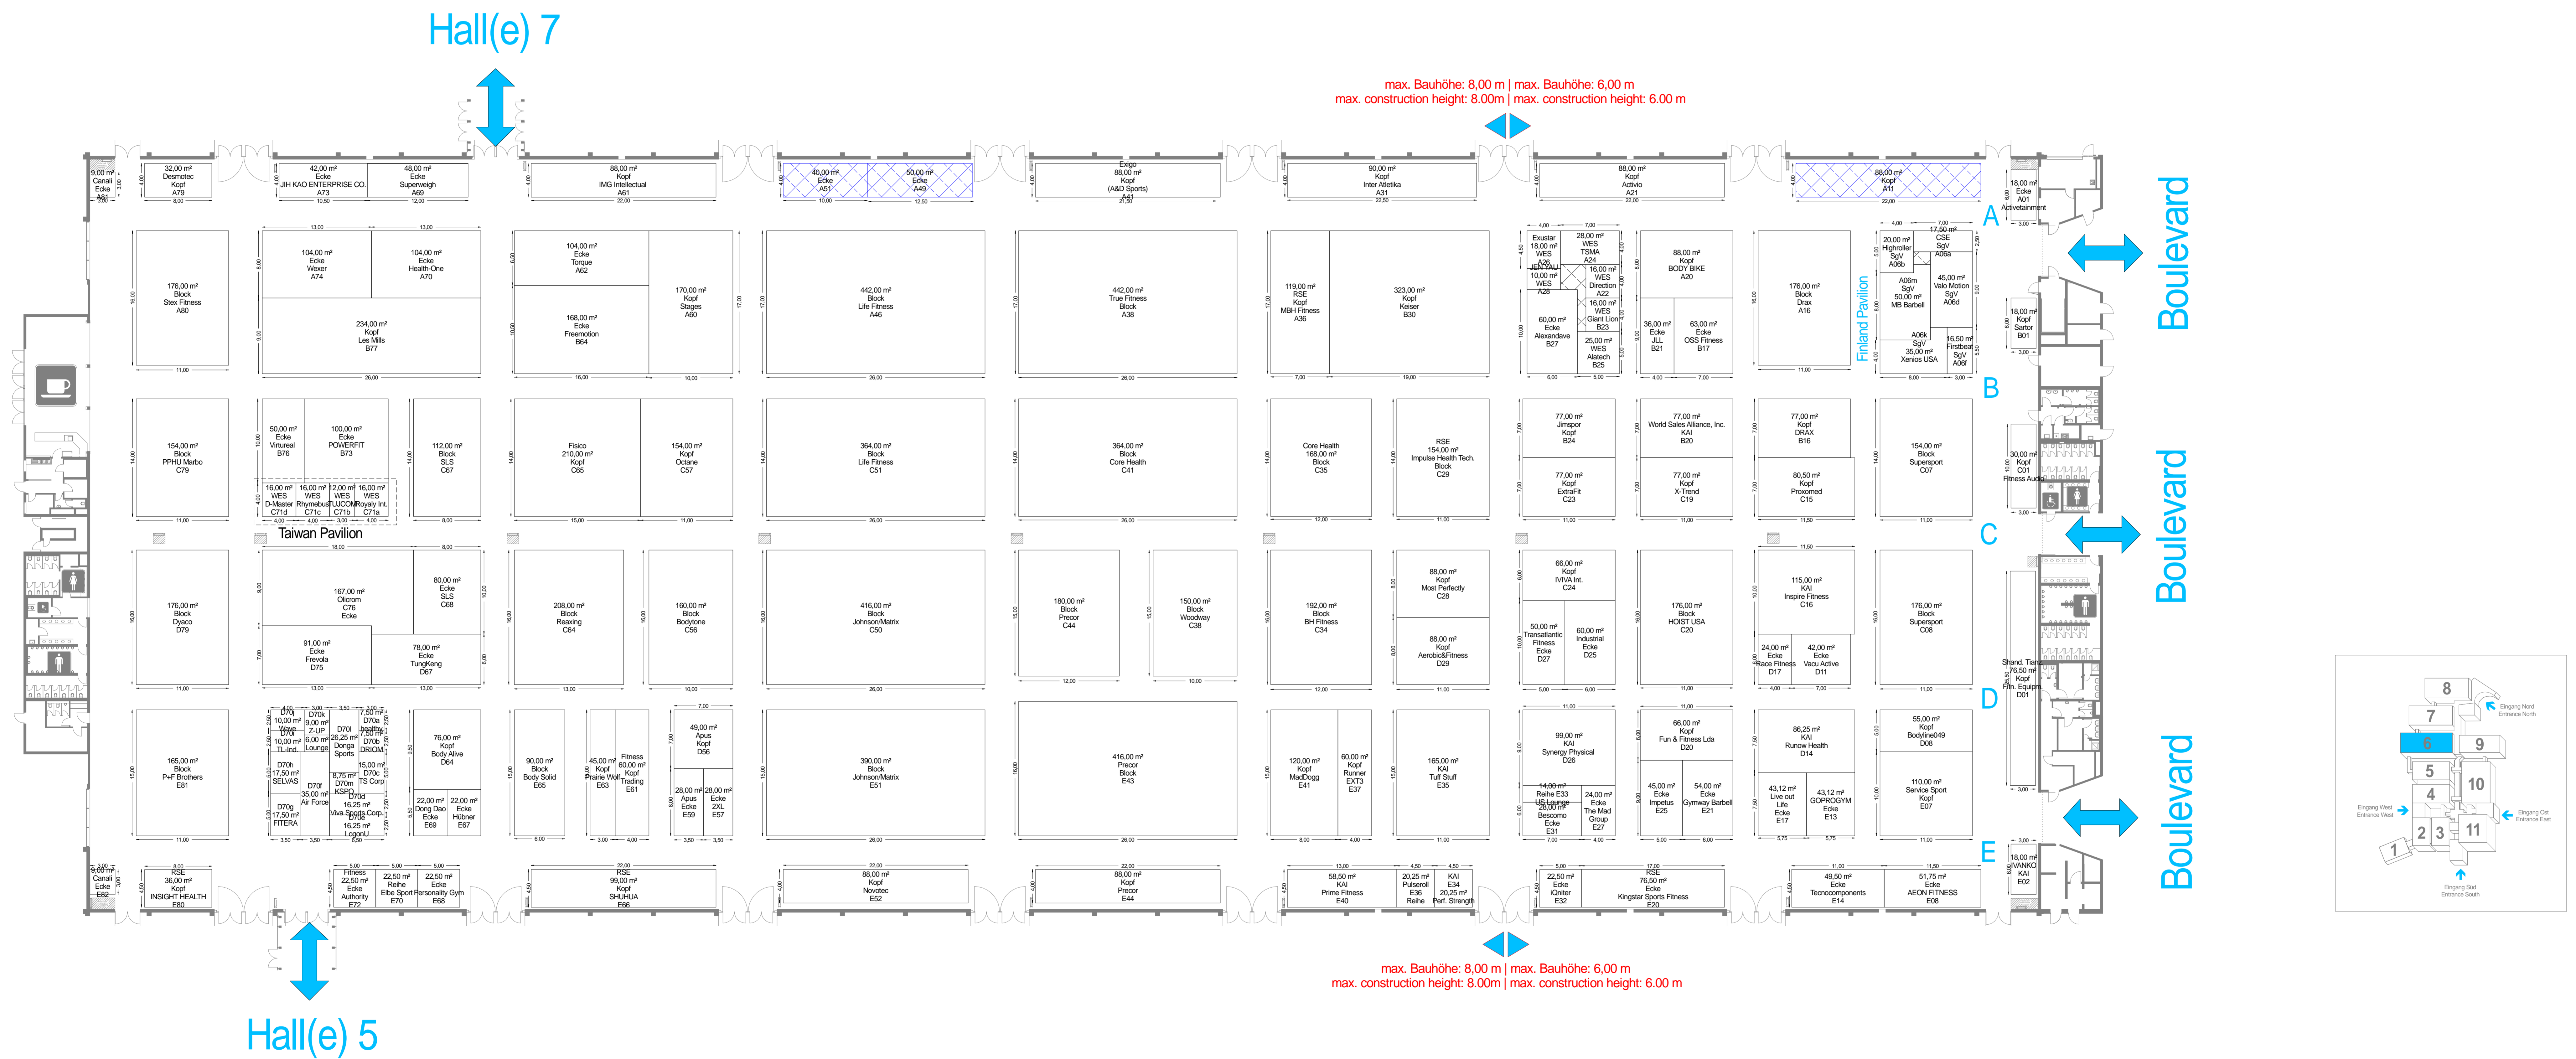

FIBO 2018 | Hall(e) 6: CARDIO & STRENGTH

Vorläufige Aufplanung, Stand: 03.04.2018, Änderungen vorbehalten | Preliminary planning as of: 03.04.2018, subject to changes
Alle Maße sind (vor Ort) eigenverantwortlich zu überprüfen! | All measures must be checked (on site) on exhibitors' own authority!