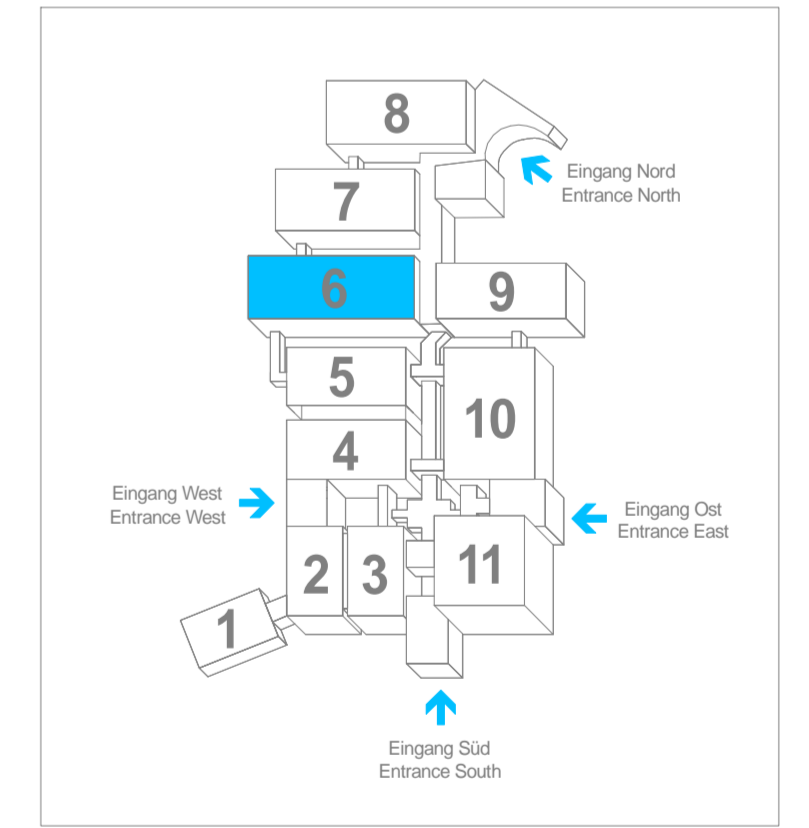

FIBO 2018 | Hall(e) 6: CARDIO & STRENGTH

Vorläufige Aufplanung, Stand: 03.04.2018, Änderungen vorbehalten | Preliminary planning as of: 03.04.2018, subject to changes
Alle Maße sind (vor Ort) eigenverantwortlich zu überprüfen! | All measures must be checked (on site) on exhibitors' own authority!