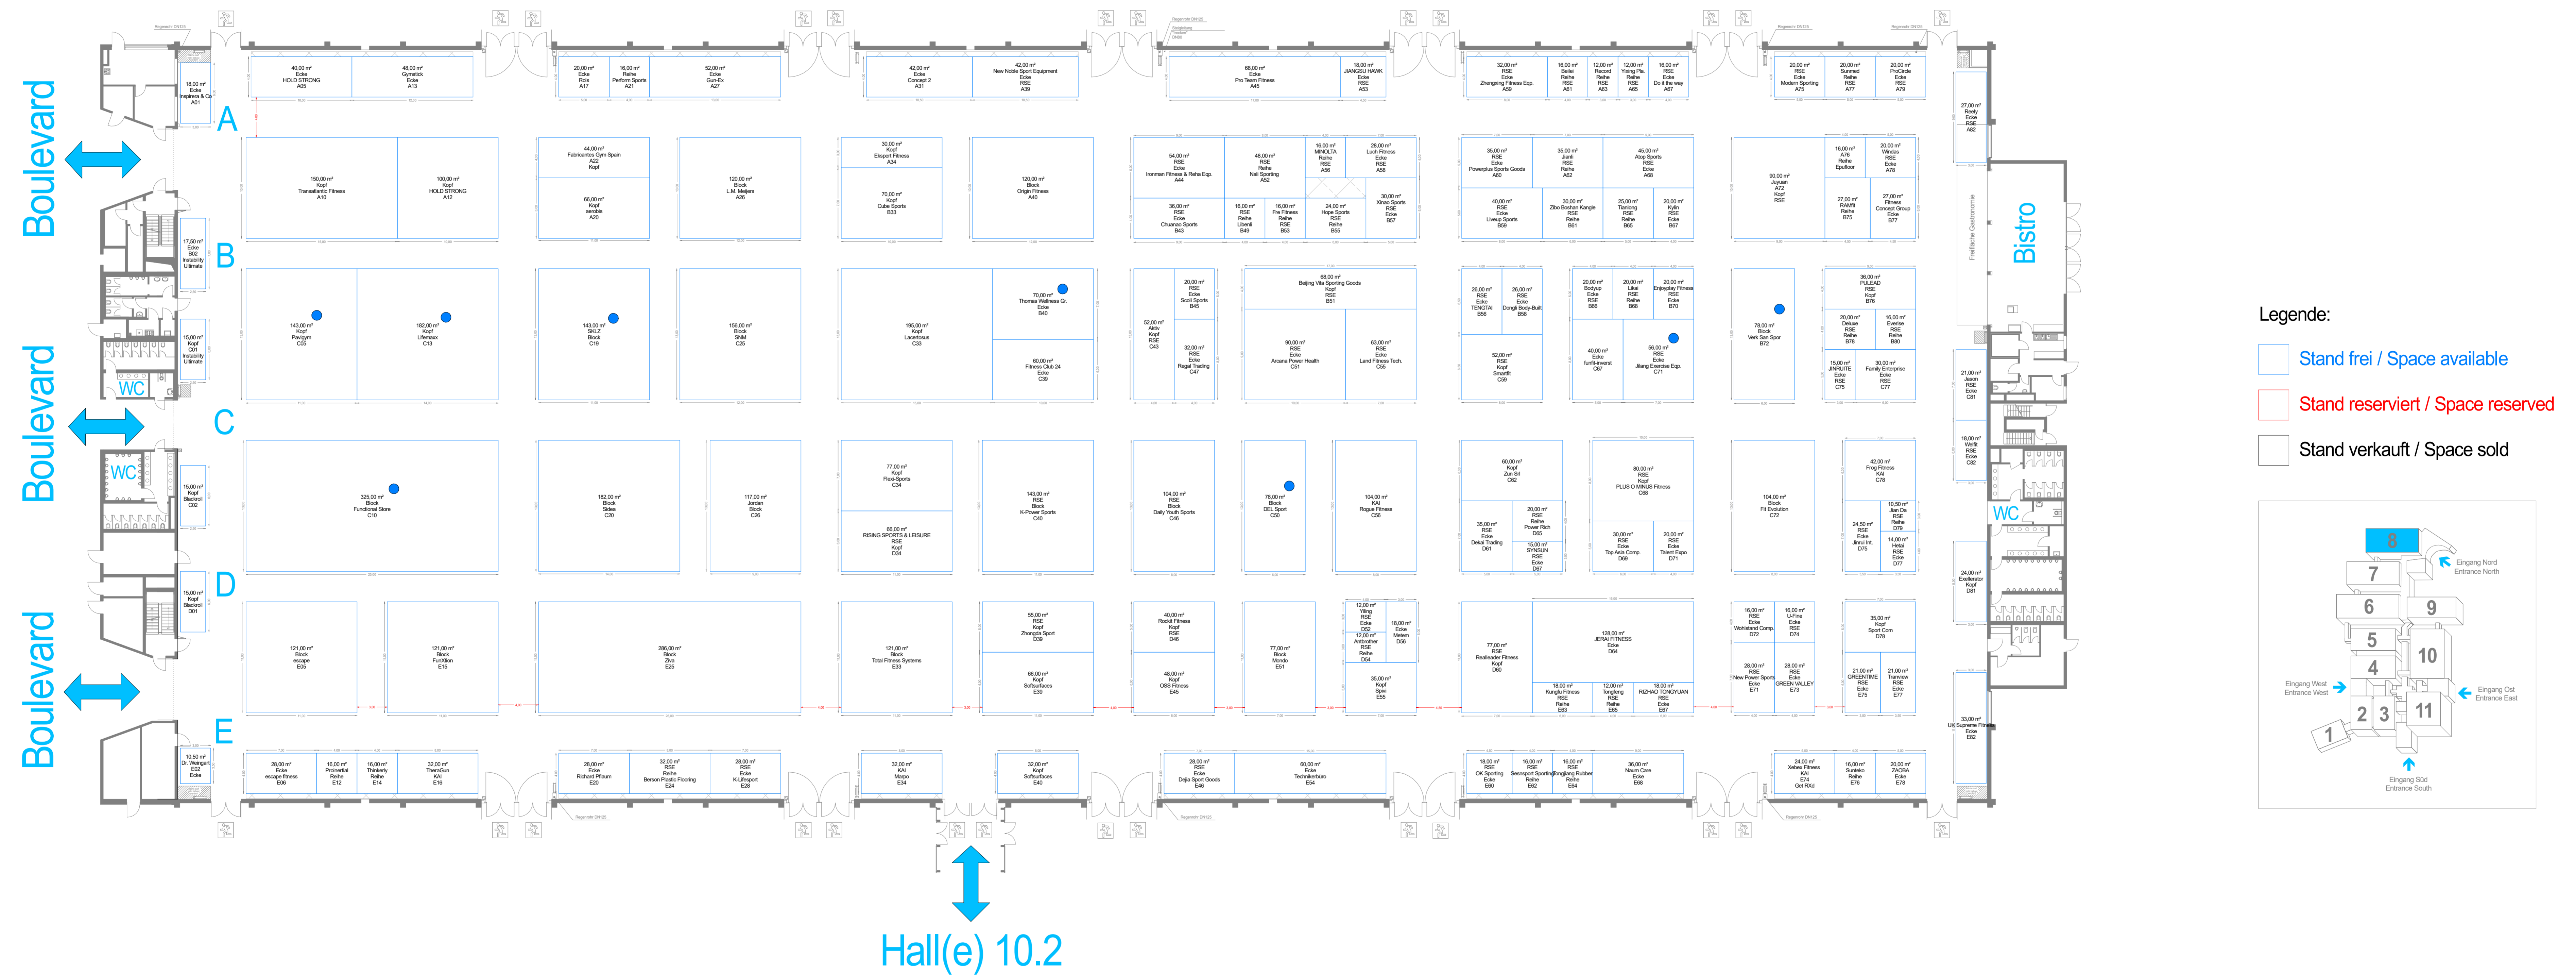

FIBO 2019 | Hall(e) 9: FUNCTIONAL TRAINING

Vorläufige Aufplanung, Stand: 26.03.2018, Änderungen vorbehalten | Preliminary planning as of: 26.03.2018, subject to changes
 Dies ist kein technischer Hallenplan - alle Maße sind eigenverantwortlich zu überprüfen! | This is not a technical floor plan - all measures/dimensions must be checked on own authority!