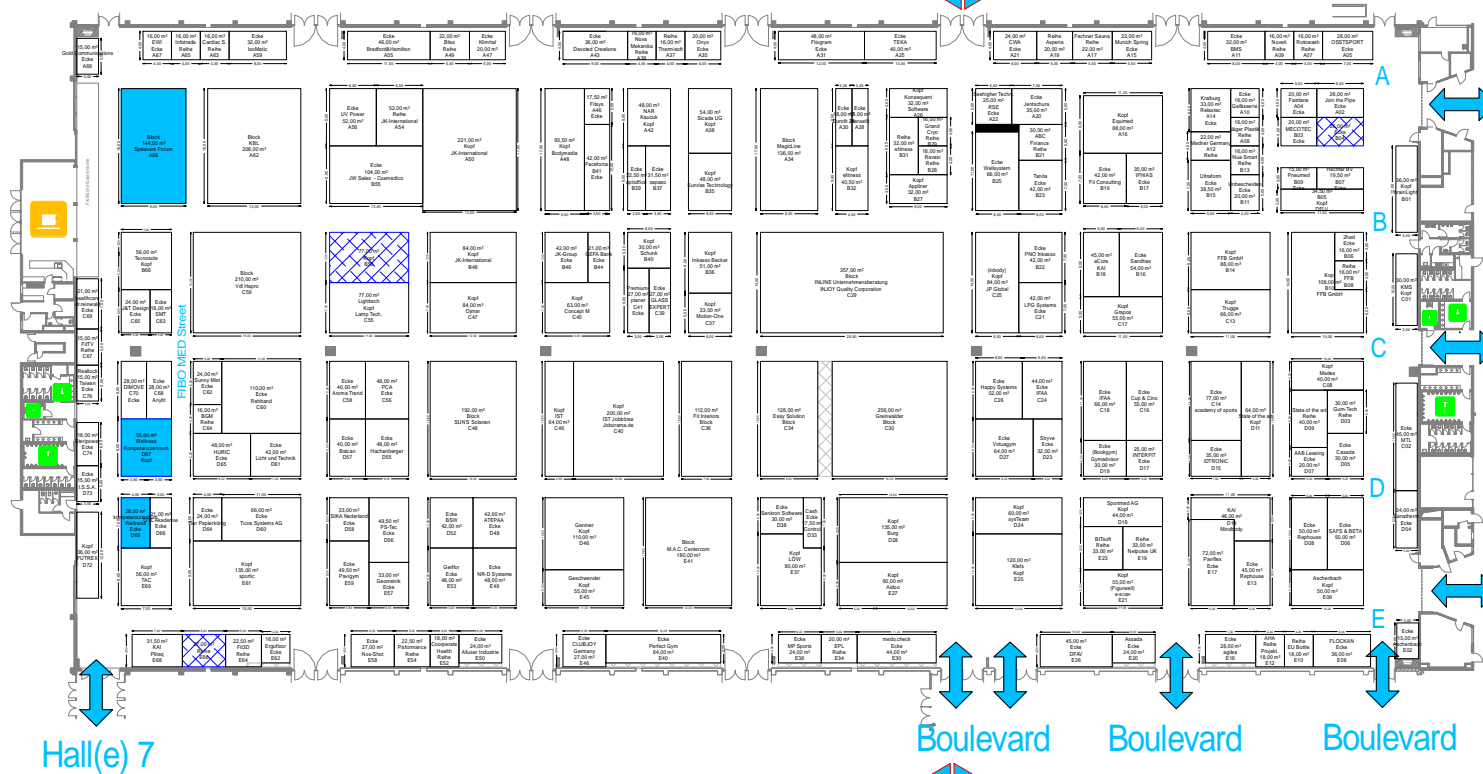

FIBO 2018 | Hall(e) 8: PHYSIO, INTERIOR, CONSULTING SERVICES, WELLNESS & BEAUTY

Eingang Nord / Entrance North

1. Legende:
2. Stand frei / Space available
   - Stand reserviert / Space reserved
   - Stand verkauft / Space sold

Hall(e) 7

Boulevard Boulevard Boulevard