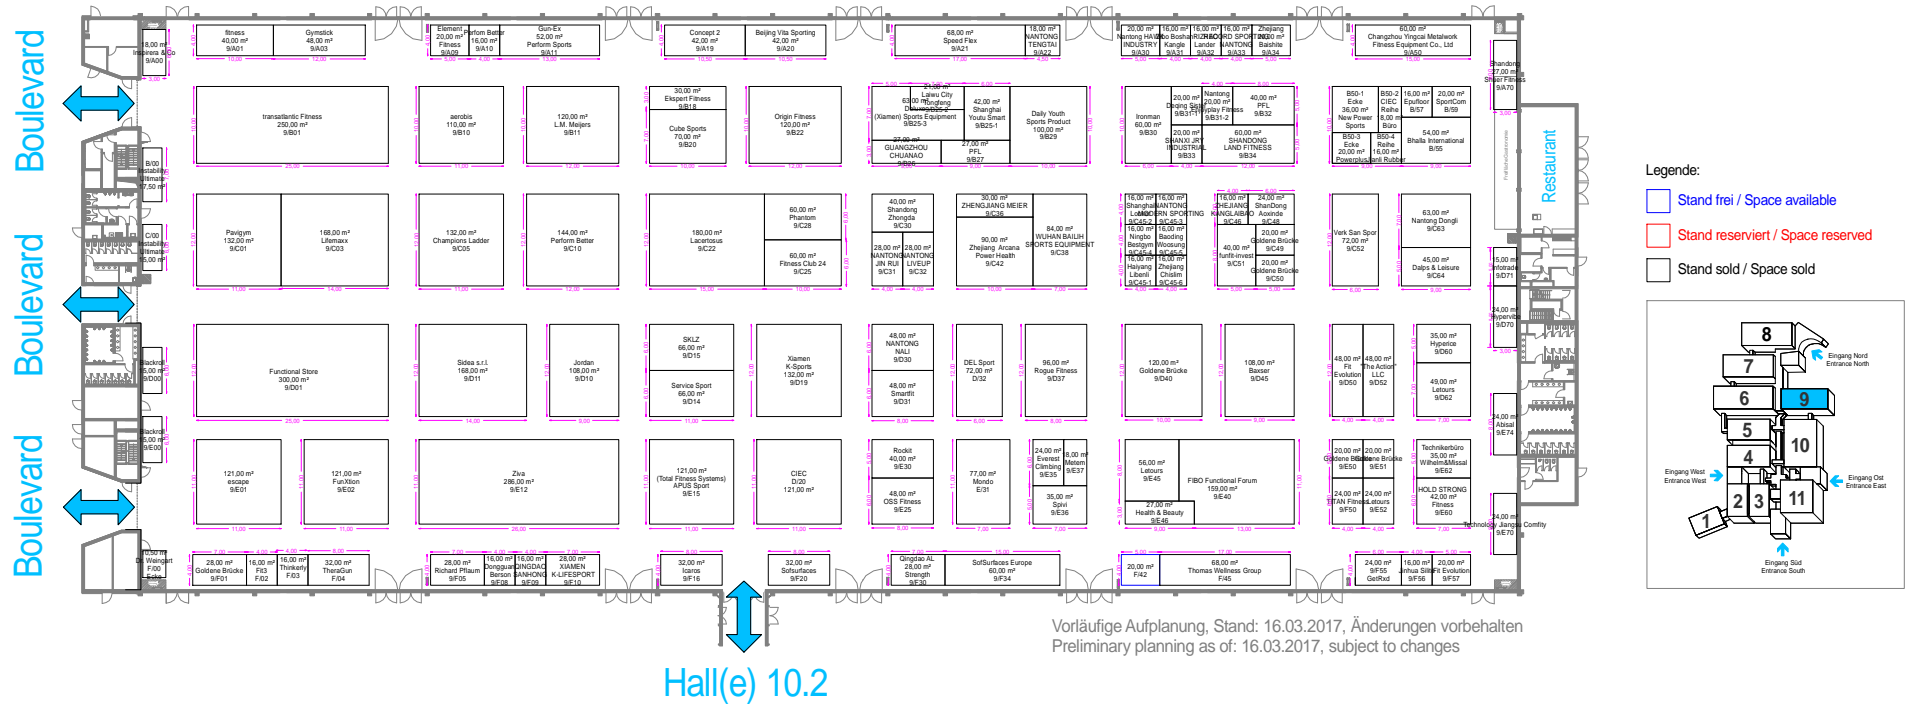

Hall(e) 9: The world of Functional Training , Training Equipment and FIBOtrading

Vorläufige Aufplanung, Stand: 16.03.2017, Änderungen vorbehalten
 Preliminary planning as of: 16.03.2017, subject to changes

Hall(e) 10.2