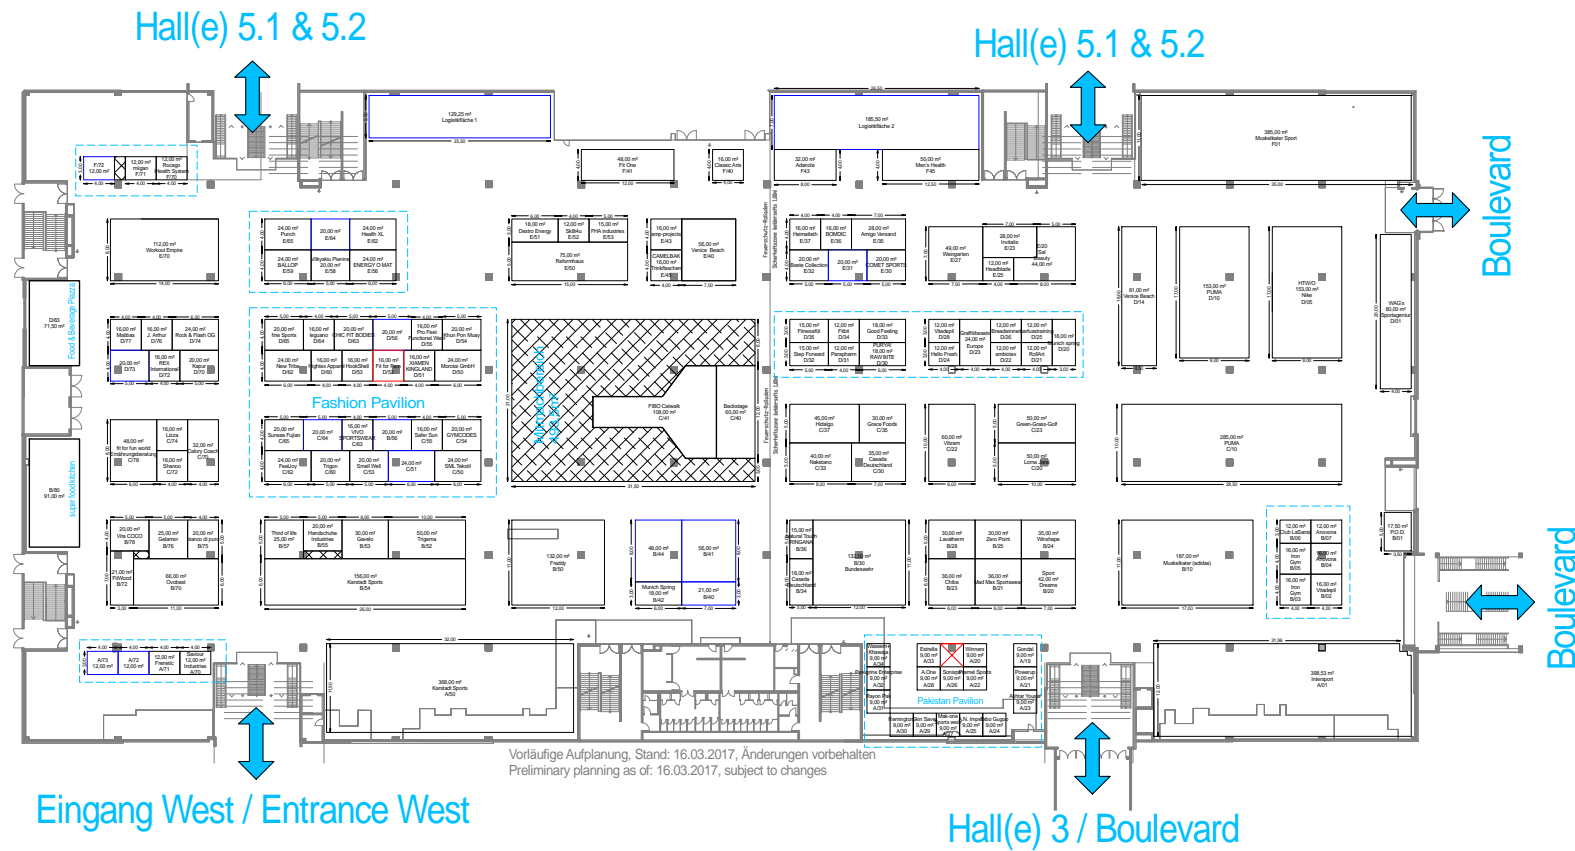

PASSION
face the
community.

Hall(e) 4.2: FIBO PASSION Shopping Mall

- Legende:
- Stand frei / Space available
 - Stand reserviert / Space reserved
 - Stand sold / Space sold
 - Säule * / Pillar *
- * Genaue Platzierungen und Maße der Säulen ausschließlich durch die koelnmesse
* Exact location and dimension of the pillars solely provided by koelnmesse