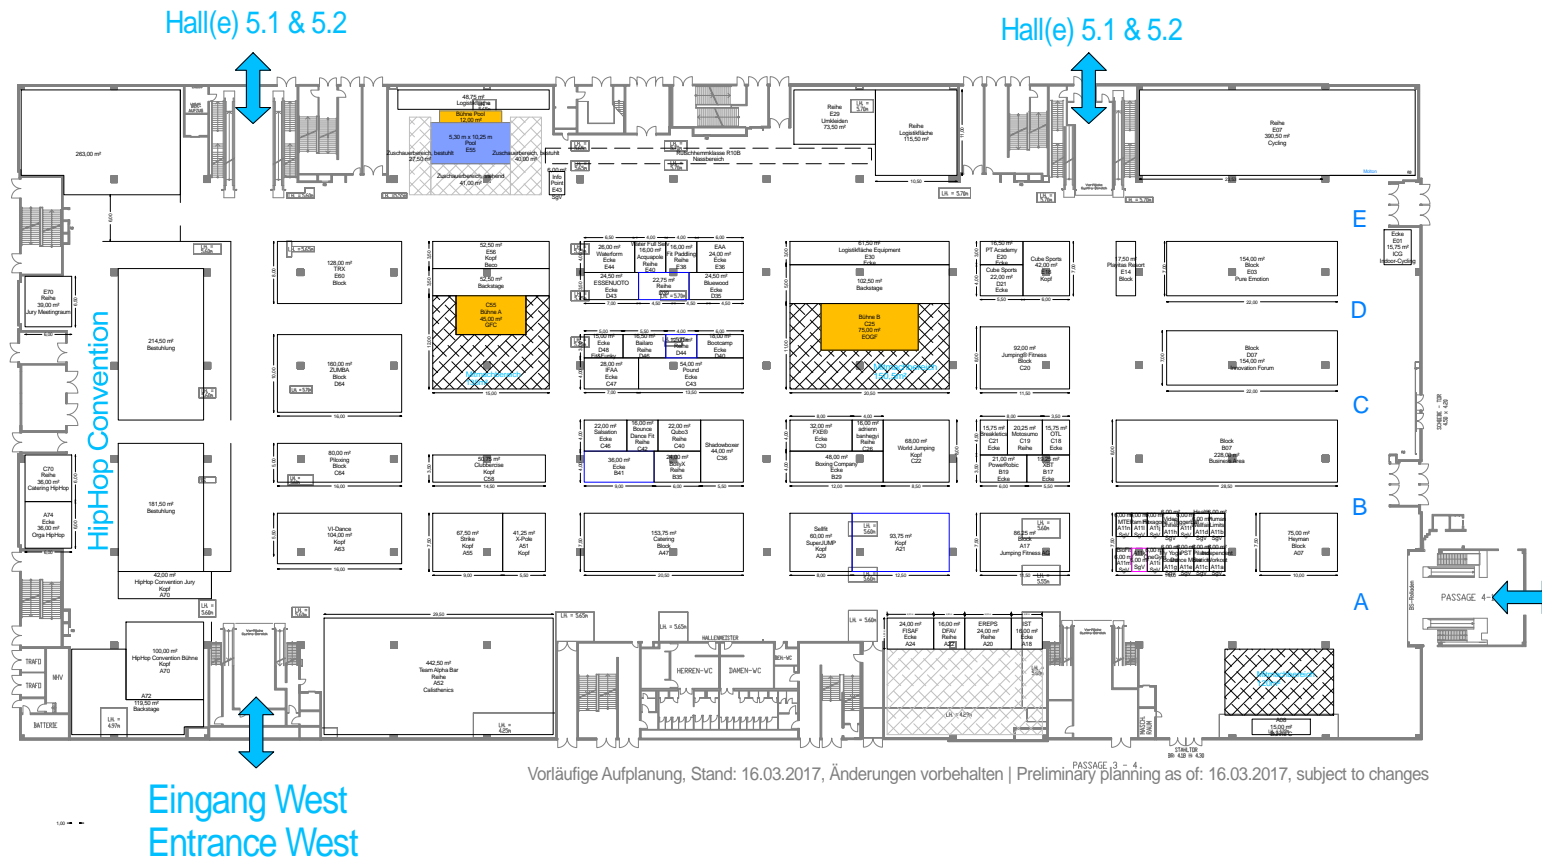

Hall(e) 4.1: FIBO PASSION - World of Group Fitness

Vorläufige Aufplanung, Stand: 16.03.2017, Änderungen vorbehalten | Preliminary planning as of: 16.03.2017, subject to changes