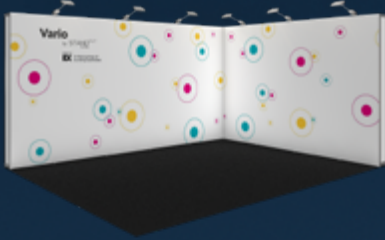

MIETSTAND SYSTEME VARIO

EASY (294€/m²)

- Teppich, schwarz oder grau
- Vario Wall Fabric H250cm (Verkleidung Grafikstoff*)
- Auslegestrahler

FIRST (336€/m²)

- Teppich, schwarz oder grau
- Vario Wall Fabric H250cm (Verkleidung Grafikstoff*)
- Auslegestrahler
- Vario Room 1 Fabric* H250cm
- Vario Bar Basic
- 1x Barhocker Capri weiß
- Stehtisch Lifestyle
- 4x Barhocker Capri weiß

STYLE (420€/m²)

- Teppich, schwarz oder grau
- Vario Wall Fabric H250cm (Verkleidung Grafikstoff*)
- Auslegestrahler
- Vario Room 1 Fabric* H250cm
- Vario Bar Fabric
- 1x Barhocker Capri weiß
- Vario Bar Cube inkl. Kühlschrank
- 1x Tisch Lifestyle
- 4x Sessel Tosca dunkelgrau

Ihre Auswahl:

Bitte per E-Mail an Ihren Ansprechpartner oder an fibo-germany.sales@rxglobal.com

EASY (294€/m²)

FIRST (336€/m²)

STYLE (420€/m²)

Teppichfarbe: schwarz grau

Firma:

Halle, Stand: